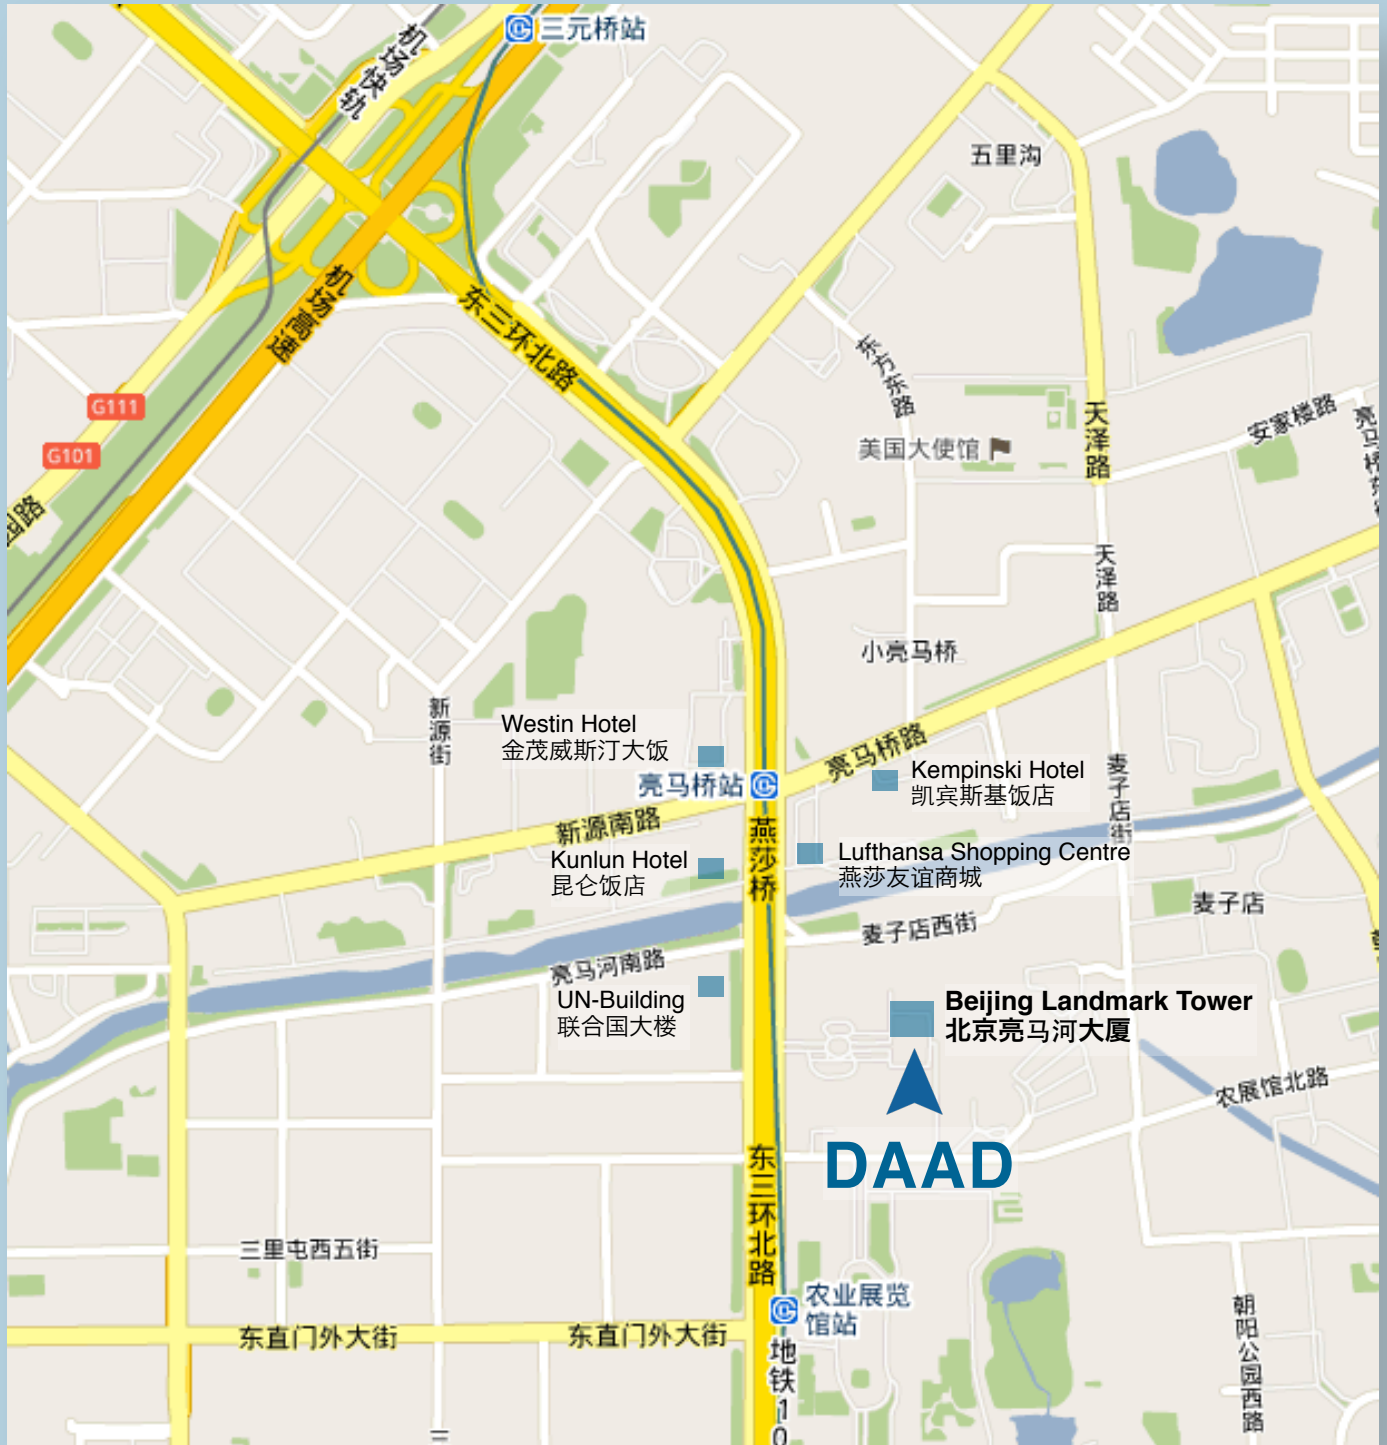

So finden Sie die DAAD-Außenstelle Peking 找到DAAD驻京办事处

Deutscher Akademischer Austauschdienst,
Außenstelle Peking
Landmark Tower 2, Unit 1718,
8 North Dongsanhuan Road,
Chaoyang District,
100004 Beijing, PR China

德意志学术交流中心驻京办事处
北京市朝阳区东三环北路8号,
亮马河大厦二座办公楼1718室,
邮编: 100004